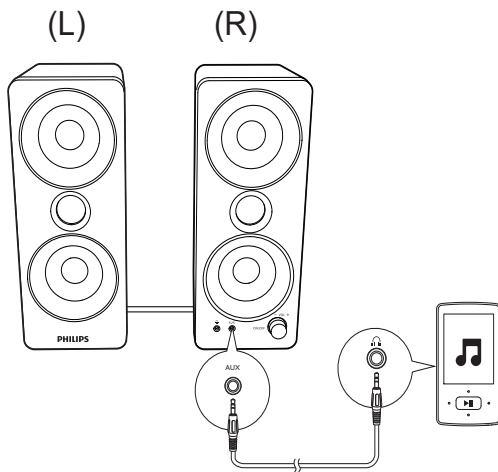

7

Advarsel:

- Produktet må ikke udsættes for dryp eller stænk, og der må ikke placeres genstande fyldt med vand - f.eks. vaser - på produktet.
- For at afbryde strømtilførslen fuldstændigt skal produktets strømstik tages ud af stikkontakten.
- Produktets strømstik må ikke tildækkes - det skal være nemt tilgængeligt under brug.
- Der må ikke placeres åben ild - f.eks. tændte stearinlys - på produktet.

Installation:

- 1 Sæt det venstre højtalerstik i stikket **TO LEFT SPEAKER** på den højre højtaler (①).
- 2 Tilslut stikket til lydindgang til stikket til lydudgang på din computer (②).
- 3 Tilslut AC-strømadapteren til (③):
 - strømstikket på bagsiden af den højre højtaler.
 - stikkontakten.