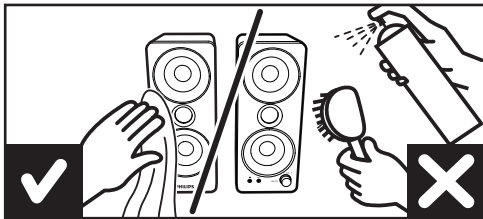

7

Advarsel:

- Produktet må ikke udsættes for dryp eller stænk, og der må ikke placeres genstande fyldt med vand - f.eks. vaser - på produktet.
- For at afbryde strømtilførslen fuldstændigt skal produktets strømstik tages ud af stikkontakten.
- Produktets strømstik må ikke tildækkes - det skal være nemt tilgængeligt under brug.
- Der må ikke placeres åben ild - f.eks. tændte stearinlys - på produktet.