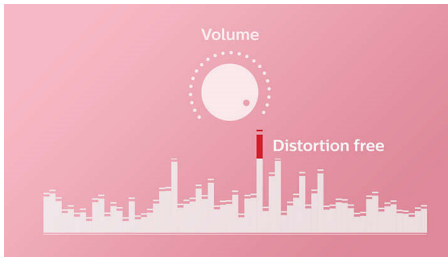

PHILIPS

Esiletõstetud tooted

Kärpimisvastane funktsioon BT55

Tänu kärpimisvastase tehnoloogiale saate muusikat esitada valjemini ja see tagab hea kvaliteedi isegi siis, kui aku on tühi. See võtab vastu sisendsignaali vahemiku 300-1000 mV ning kaitseb teie kõlareid moonutusest tulenevate kahjustuste eest. See sisseehitatud funktsioon jälgib muusikasignaali, kui see läbib võimendit, ning hoiab helitipud võimendi vahemikus, vältides kärpimisest tulenevat helimoonutust, ilma et see mõjutaks valjust. Kaasaskantava kõlari võime taasesitada