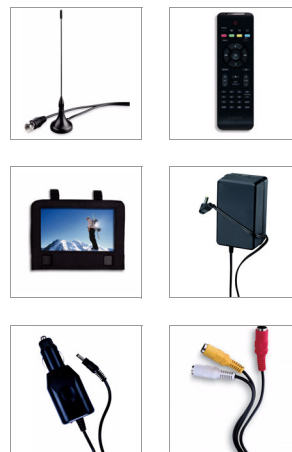

Philips
Draagbare DVD en TV

LCD-scherm van 23 cm (9")

5 uur speeltijd
DTV

PD9005

Overal uw favoriete TV-programma's en DVD's bekijken

Eenvoudige installatie

De draagbare PD9005-DVD-speler heeft een ingebouwde digitale TV-ontvanger waarmee u ongecodeerde TV-uitzendingen kunt bekijken. Op het TFT LCD-scherm van 23 cm (9") met draaivoet kunt u onderweg tot wel 5 uur helemaal opgaan in films, foto's en muziek.

Neem uw films, muziek en foto's mee

- Compatibel met DVD, DVD+/-R, DVD+/-RW, (S)VCD en CD
- DivX-gecertificeerd voor de standaardweergave van DivX-video's
- Weergave van MP3-CD, CD en CD-RW

In real-time genieten van draagbaar TV-entertainment

- LCD-kleurenscherm van 9 inch met draaivoet voor flexibeler kijkplezier
- Ondersteuning voor DVB-T-standaard voor ongecodeerde digitale TV
- Elektronische programmagids (EPG)
- Eenvoudige installatie en automatisch zoeken naar kanalen

30 cm (9") LCD, kleur, draaivoet

Het scherm kan 180 graden worden gedraaid, zodat u films en foto's met een optimale kijkhoek kunt bekijken. Draai het scherm of pas de hoogte aan om schittering te verminderen en te profiteren van de allerbeste kijkhoek.