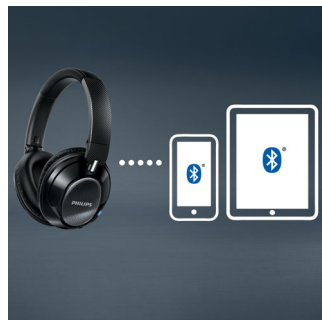

En kompakt konstruktion som går att vika på flera sätt är en perfekt följeslagare.

Multi-punkt

Med multi-punkt kan du ansluta dina Philips Bluetooth-hörlurar med två Bluetooth-aktiverade enheter samtidigt. Du parar bara ihop de två enheterna och kan sedan ta del av filmer och musik samtidigt som du svarar på samtal däremellan.

Enkel NFC-ihoppning

Med enkel NFC-ihoppning kan du ansluta dina Bluetooth®-hörlurar till alla Bluetooth-aktiverade enheter – med bara en knapptryckning.

Smarta touch-kontroller

Smart pekkontroll på den högra öronkåpan ger dig kontroll över musik och samtal med en tryckning eller svepning. Tryck för att spela upp, pausa musiken och besvara samtal, svep åt