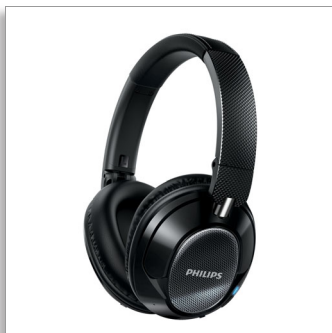

Philips
Trådlösa hörlurar med
brusreducering

40 mm högtalarelement/sluten
baksida

Over-ear
Mjuka öronkuddar
Kompakt vikbar modell

SHB9850NC

Mer ljud, mindre brus

med smarta pekskämskontroller

Ratta in en värld av musik med Philips SHB9850NC-hörlurar. Med upp till 99 % brusreducering är de det ultimata resällskapet. Njut av musik med smart pekkontroll och NFC för ihopparning med Bluetooth-enheter.

Konsten bakom brusreducering

- ActiveShield Pro™ brusreducering minskar bruset med upp till 99 %

Ljud med hög precision

- Högupplöst ljud återger musiken i dess renaste form
- 40 mm neodymiumhögtalarelement ger precis ljudkvalitet
- Högkvalitativ Bluetooth 4.0
- Ergonomiska öronkuddar som är bekväma att använda länge och tät försegling

Gör tillvaron lite bekvämare

- Bekväma handsfree-samtal med mikrofon och Bluetooth® 4.0
- Följsamma och användarvänliga smarta touch-kontroller
- Enkel och snabb NFC-ihopparning
- Det laddningsbara batteriet ger upp till 16 timmars trådlös musik
- Multi-punkt spelar upp musik och samtal på två enheter samtidigt
- Kompakt design, vikbar på flera sätt för enkel transport och förvaring
- Med en extra ljudkabel kan musiken fortsätta utan ström