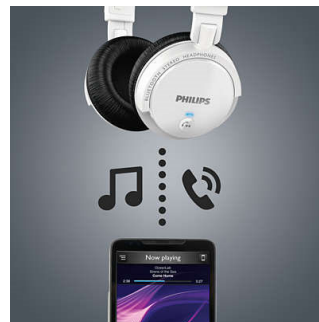

Technologie Bluetooth

Couplez votre casque d'écoute avec n'importe quel appareil Bluetooth pour profiter d'un divertissement musical sans fil au son cristallin.

charnières permettant aux pièces de bouger aisément.

Coussinets doux et confortables

Coussinets doux pour un confort d'écoute longue durée

Coquilles et serre-tête ajustables

Les coquilles ajustables sont conçues pour s'adapter à toutes les morphologies, si bien que vous oublierez que vous les portez.

Lorsqu'il s'agit d'allier plaisir d'écoute absolu et réception d'appels sans tracas, rien ne surpasse le Bluetooth! Profitez de vos chansons préférées en couplant votre casque Philips avec votre téléphone intelligent ou votre tablette compatible Bluetooth. D'une pression rapide sur les commandes intuitives de la coquille, vous pouvez régler le volume ou mettre en pause une chanson pendant que vous traitez des appels entrants et sortants.