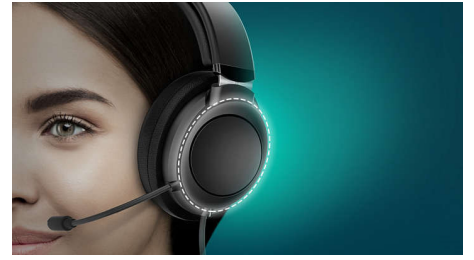

Odlična zvočna izolacija

Odlična zvočna izolacija zaradi zasnove z akustično neprepustnim hrbtnim delom

Zmogljive 32 mm zvočne enote iz neodima

Zmogljive 32 mm zvočne enote iz neodima

Pametno združevanje.

Po enem dolgem pritisku večfunkcijskega gumba so te brezžične slušalke Bluetooth pripravljene na združevanje. Potem ko so združene, si zapomnijo zadnjo napravo, s katero so bile združene.

Mehke ušesne školjke

Mehkima ušesnima školjkama lahko prilagodite kot za izjemno udobje

Kompaktno zložljive

Resnično kompaktno zložljive so odlične za potovanja. Glasbo lahko vzamete kamor koli s seboj.