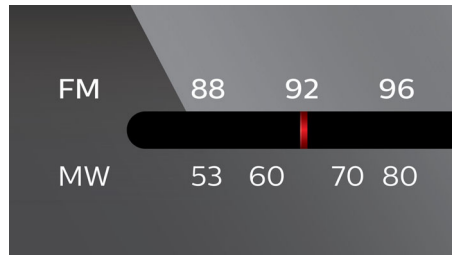

FM/MW uztvērējs

FM/MW (AM) stereo uztvērējs

Specifikācijas

Audio atskaņošana

- Atskaņošanas datu nesēji: MP3-CD, CD, CD-R, CD-RW, WMA-CD
- Disku atskaņošanas režīmi: ātri patīt uz priekšu/atpakaļ, nākamā/iepriekšējā celiņa meklēšana, atkārtot/jauktā secībā/programmu

Uztvērējs/uztveršana/pārraide

- Antena: FM antena
- Uztvērēja joslas: FM, MW

Skaņa

- Skaņu sistēma: stereo
- Skaļuma vadība: rotācijas (analogā)
- Izejas jauda: 2 x 1 W RMS

Skaļruņi

- Iebūvēto skaļruņu skaits: 2
- Skaļruņa režģa apdare: metāls

Lietošanas komforts

- Displeja tips: LCD displejs
- Displeja cipari: 3
- Ielādētāja tips: augšdaļa

Savienojamība

- MP3 saite: 3,5 mm stereo ieeja

Strāvas padeve

- Baterijas tips: C lielums (LR14)
- Baterijas spriegums: 1,5 V
- Barošanas avots: 220-240 V
- Bateriju skaits: 6

Piederumi

- Kabeli/savienojums: 3,5 mm stereo līnijas ieejas kabelis, strāvas vads
- Lietotāja rokasgrāmata: vairākas valodas
- Garantija: Vispasaules garantijas buklets

Izmēri

- Bruto svars: 2,4 kg
- Iesaiņojuma dziļums: 139 mm
- Iesaiņojuma augstums: 262 mm
- Iesaiņojuma platums: 371 mm
- Svars: 1,9 kg
- Ierīces dziļums: 236 mm
- Ierīces augstums: 122 mm
- Ierīces platums: 341 mm

Izlaides datums
2015-05-15

Versija: 2.0.5

12 NC: 8670 000 62123
EAN: 87 12581 53761 6

© 2015 Koninklijke Philips N.V.
Visas tiesības patur autors.

Specifikācijas var tikt mainītas bez paziņojuma. Preču zīmes ir Koninklijke Philips N.V. vai to attiecīgu īpašnieku īpašums.

www.philips.com