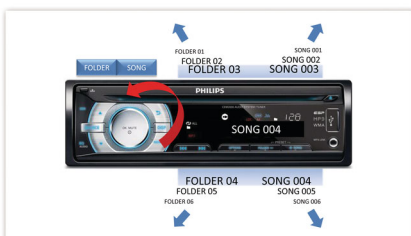

Răsfoiți după director sau melodie

Această funcție vă permite să găsiți o melodie sau un album mult mai rapid permițându-vă să

răsfoiți prin melodii și directoare, care sunt conținuturile obișnuite ale dispozitivelor USB/SDHC. Cu butonul special pentru director/melodie sunt necesari numai trei pași simpli pentru a efectua o căutare - apăsați director/melodie, rotiți butonul pentru volum și împingeți pentru a selecta. Acest proces simplu vă permite să căutați muzică rapid și ușor, permițându-vă să vă concentrați asupra condusului.