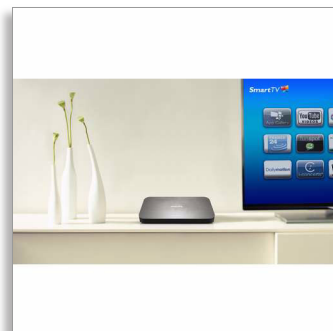

Philips
PLAYER HOME MEDIA

Net TV
WiFi integrat

HMP7100

Transformați televizorul într-un televizor inteligent

Îmbunătățiți televizorul dvs. cu serviciile Philips Smart TV. Explorați un univers bogat în conținut multimedia cu ajutorul playerului Philips Home Media. Bucurați-vă de înregistrări video, de muzică și de fotografii de calitate superbă de pe Internet sau din biblioteca de pe PC direct pe televizorul dvs.

Auziți mai mult

- Dolby Digital DTS2.0 pentru o experiență cinematografică absolută
- Ascultați muzică din diferite fișiere media

Implicați-vă mai mult

- Wi-Fi încorporat pentru a vă bucura wireless de suportul media conectat
- DLNA PC Media Link pentru a naviga prin conținutul PC-ului și al rețelei la domiciliu
- Redați conținut media de pe hard disk
- Net TV pentru servicii online populare pe televizorul dvs.