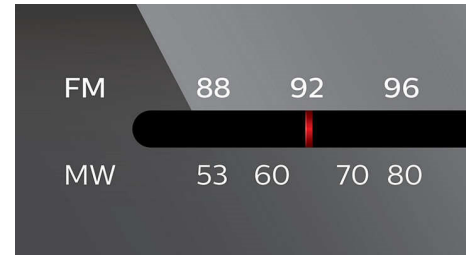

FM/MW tuner

FM/MW (AM) stereo prijemnik

Tipke za izravan pristup memoriranim stanicama

Tipke za izravan pristup omogućavaju izravan pristup memoriranim radijskim stanicama