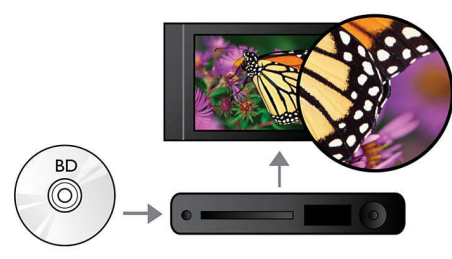

Воспроизведение дисков Blu-ray

Диски Blu-ray способны хранить данные в формате высокой четкости, а также изображения с разрешением 1920 x 1080, характерным для формата высокой четкости. На экране воспроизводится кристально-четкое изображение с яркими деталями и плавной передачей движения. Кроме того, Blu-ray обеспечивает несжатое объемное звучание, что создает эффект абсолютной реальности. Высокая емкость Blu-ray Disc делает возможным размещение на диске набора интерактивных возможностей. Простая навигация во время воспроизведения и другие потрясающие функции, например всплывающие меню, открывают новое измерение в мире систем домашнего развлечения.