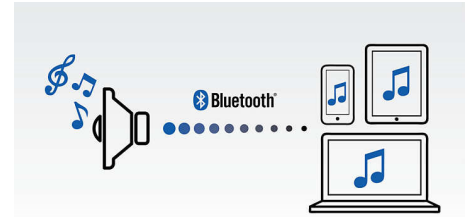

Wiedergabe von MP3-CD, CD und CD-R/RW

MP3 steht für "MPEG 1 Audio layer-7,6 cm/3" und ist eine revolutionäre Komprimierungstechnologie, mit der umfangreiche digitale Musikdateien ohne größere Beeinträchtigung der Tonqualität um das bis zu 10fache komprimiert werden können. MP3 ermöglicht die schnelle und einfache Übertragung von Musikdateien und hat sich inzwischen als Standardformat für die Audiokomprimierung im Internet etabliert.

Plattenteller für LP-Wiedergabe

Plattenteller für die Wiedergabe von LP-Vinylplatten

USB Direct für einfache MP3-Musikwiedergabe

Dank der umfassenden Möglichkeiten zur Dateiübertragung können Sie über den integrierten USB Direct-Anschluss ganz einfach auf weitere digitale Musiktitel zugreifen.

Kabelloses Musik-Streaming

Bluetooth ist eine kabellose Kommunikationstechnologie, die sowohl zuverlässig als auch energieeffizient ist. Mit dieser Technologie kann ganz einfach eine kabellose Verbindung mit iPods/iPhones/iPads oder anderen Bluetooth-Geräten wie Smartphones, Tablets oder sogar Laptops hergestellt werden. So können Sie Ihre Lieblingsmusik sowie Audio von Videos oder Spielen kabellos auf diesem Lautsprecher genießen.

USB-Rip-All

Dank dieser intelligenten Funktion können Sie problemlos Musik von Ihrem tragbaren MP3-Player direkt auf dem HiFi-System anhören. Geben Sie die gewünschten Musiktitel einfach über Bluetooth® wieder, oder übertragen Sie Musik von LPs, CDs, UKW-Radioprogrammen oder Line-in-Musik von Ihrem System direkt auf Ihr USB-Gerät. Speichern Sie Ihre Lieblings-LPs, und konvertieren Sie die Musiktitel ins MP3-Format – ganz ohne PC. Sie können den Timer auch so einstellen, dass das System Ihre Lieblingsradiosendung aufnimmt. Die Sendung wird dann automatisch auf Ihrem USB-Gerät aufgezeichnet.