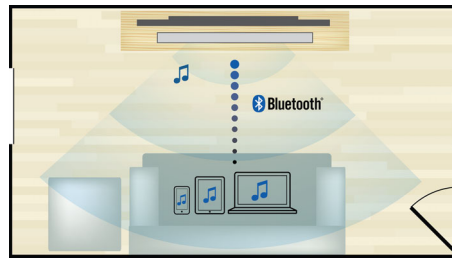

Hlavné prvky

Bezdrôtové zadné reproduktory a subwoofer

Bezdrôtové zadné reproduktory a subwoofery – zostavenie bez námahy

Dômyselné usporiadanie káblov

Inteligentná správa káblov zabezpečí organizáciu káblov v celej miestnosti

Reproduktory MTM

Konfigurácia MTM (Midwoofer-tweeter-midwoofer – stredový reproduktor – výškový reproduktor – stredový reproduktor) v hlavnom reproduktore aj v satelitných reproduktorech poskytuje hlasný a prirodzene reprodukováný zvuk bez ohľadu na polohu počúvajúceho. Môžete si vždy vychutnávať krištáľovo čistý zvuk bez skreslenia bez ohľadu na to, kde sedíte.

Reflektor v podstavci subwoofera

Reflektor v podstavci s kupolovým tvarom zosilňuje a prehĺbuje zvuk, ktorý sa plynule šíri v 360-stupňovom okruhu. Tento dizajn taktiež zabraňuje efektu tlmenia, ak je subwoofer umiestnený na koberci.

Bezdrôtový prúdový prenos cez Bluetooth

Bezdrôtový prúdový prenos z vašich hudobných zariadení cez Bluetooth