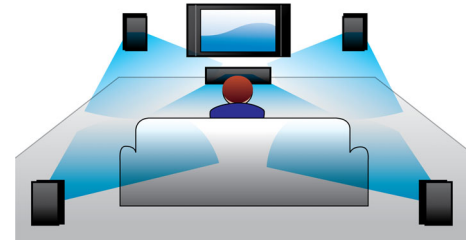

Dolby Digital a Pro Logic II

Vstavaný dekóder Dolby Digital eliminuje potrebu externého dekódera spracovaním všetkých šiestich kanálov zvukovej informácie, poskytuje zážitok z priestorového zvuku a až šokujúco prirodzené prostredie a dynamickú realitu. Dolby ProLogic II poskytuje päť kanálov priestorového spracovania z akéhokoľvek stereofónneho zdroja.

HDMI ARC

HDMI ARC na prehrávanie zvuku z vášho televízora