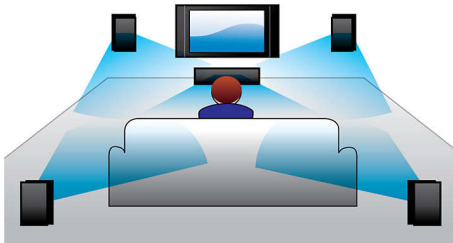

Dolby TrueHD in DTS-HD

Dolby TrueHD in DTS-HD Master Audio Essential proizvajata najnatančnejši zvok plošč Blu-ray. Razlike med reproduciranim zvokom in studijskim izvirnikom so neopazne, zato slišite pristen zvok, kot so si ga zamislili ustvarjalci. Dolby TrueHD in DTS-HD Master Audio Essential dajeta piko na i vašemu razvedrilu v visoki ločljivosti.