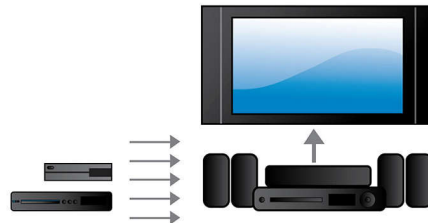

1000 W moči RMS

1000 W moči RMS zagotavlja vrhunski zvok filmov in glasbe

Full HD 3D Blu-ray

Prepustite se novim doživetjem v svoji dnevni sobi s 3D-filmi in 3D-televizorjem Full HD. Aktivna 3D-tehnologija uporablja najnovejše zaslone s hitrim preklapljanjem, ki predvajajo pristno sliko z neverjetno globino v polni visoki ločljivosti 1080 x 1920. 3D-slika polne visoke ločljivosti nastane pri gledanju s posebnimi očali, pri katerih je odpiranje in zapiranje leve in desne leče sinhronizirano z izmeničnimi slikami. 3D-filmi na ploščah Blu-ray nudijo bogato in izjemno kakovostno izbiro vsebin. Blu-ray omogoča tudi predvajanje nestisnjenega prostorskega zvoka, ki je neverjetno pristen.

Zvezdišče HDMI

Zvezdišče HDMI nudi dodatna vrata HDMI za priročno povezavo drugih naprav, kot sta igralna konzola ali digitalni sprejemnik HD, s sistemom za domači kino. Ko naprave povežete prek zvezdišča HDMI, lahko pri vseh vsebinah uživate v zvoku in sliki visoke ločljivosti.