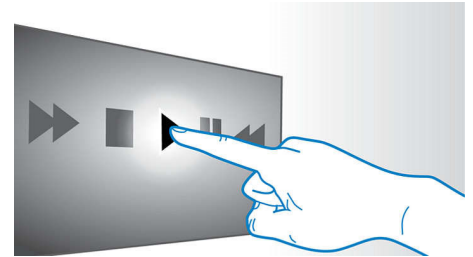

Zaslon na dotik za predvajanje

Intuitivno upravljanje z zaslonom na dotik vam omogoča nastavitve glasnosti in drugih možnosti predvajanja s pritiskom na dotik občutljivih gumbov na sprednji plošči.