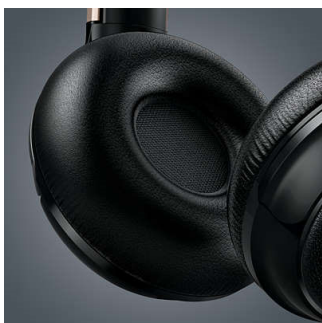

Perfil de almohadillas ergonómicas

Las almohadillas ergonómicas están fabricadas con gomaespuma suave, lo que proporciona el aislamiento perfecto del sonido y una comodidad muy duradera. El cuidadoso ajuste del cierre de sujeción garantiza una colocación

firme y una experiencia de sonido óptima durante horas.

Diseño totalmente plegable

Con un diseño inteligente para ofrecerte la mejor experiencia mientras te mueves, los auriculares Bluetooth se pueden plegar fácilmente para transportarlos y almacenarlos. Los componentes cuidadosamente seleccionados, entre los que se incluyen unas bisagras que permiten mover con facilidad las distintas piezas de los auriculares, hacen de estos auriculares tus perfectos compañeros de viaje.

Refuerzo de graves digital

Refuerzo de graves con un solo toque para unos graves profundos y dinámicos