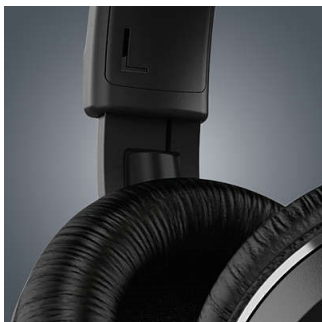

Sonido potente sin cables

- El audio de alta resolución reproduce música en todo su esplendor
- Controladores de altavoces de 40 mm para unos graves potentes y un sonido claro
- Diseño cerrado en la parte posterior para un aislamiento óptimo del sonido
- Refuerzo de graves con un solo toque para unos graves profundos y dinámicos

Cómodos para un uso prolongado

- Auriculares y banda de sujeción ajustables para un ajuste perfecto

PHILIPS

Auriculares de conexión inalámbrica con Bluetooth®
Imán de 40 mm con cierre posterior. De diadema, Almohadillas suaves para las orejas

SHB9250WT/00

Destacados

Controladores de altavoces de 40 mm

Controladores de altavoces de 40 mm para unos graves potentes y un sonido claro

Banda de sujeción, auriculares ajustables

Los auriculares están diseñados ergonómicamente para ajustarse a la perfección gracias a sus auriculares y banda de sujeción ajustables, para ofrecer la máxima comodidad y seguridad en cualquier parte.