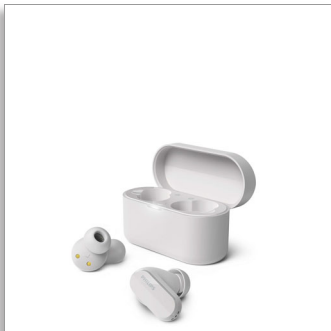

Philips
Auriculares realmente
inalámbricos

Sonido natural

Reducción de ruido
Llamadas más nítidas allá donde
vayas
Audio Bluetooth LE

TAT3508WT

Fluye a lo largo del día entre música y llamadas

¡No dejes de darlo todo! Estos auriculares realmente inalámbricos con reducción de ruido suenan genial y reducen el ruido del viento para que te sumerjas en tus canciones y disfrutes de llamadas nítidas mientras te desplazas. Lleva el estuche de carga en el bolsillo y disfruta del día.

Listo para ti

- Siempre listo: estuche de carga compacto y modo mono
- No te preocupes. Disfruta de hasta 21 horas de reproducción con el estuche
- Cárgalos rápidamente durante 15 minutos para conseguir una hora adicional
- Dimensiones del estuche de carga: 35 x 62 x 28 mm

Estuche de carga compacto

Llévate el pequeño estuche de carga en el bolsillo y tendrás los auriculares siempre listos para su uso. Permanecerán protegidos y se cargarán cuando no los estés usando. Además, el modo mono te permite usar cualquiera de los dos auriculares mientras el otro se carga.