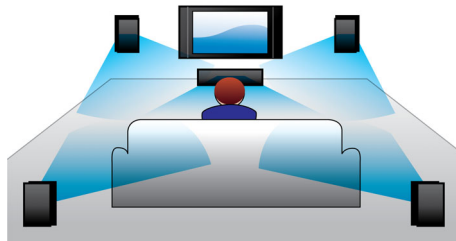

เพลิดเพลินกับความบันเทิงทุกรูปแบบ

- เล่นอุปกรณ์ DVD, VCD, CD และ USB
- HDMI สำหรับภาพยนตร์ความละเอียดสูงและคุณภาพของภาพ
- EasyLink เพื่อควบคุมอุปกรณ์ HDMI CEC ทั้งหมดด้วยรีโมทคอนโทรลเพียงเครื่องเดียว

ได้รับการออกแบบมาเพื่อยกระดับการชมภาพยนตร์ภายในบ้าน

- แผงหน้าจอสัมผัสเพื่อให้อ่านและควบคุมระดับเสียงได้ง่าย
- ตัวเลือกลำโพงคานหลังแบบไร้สายช่วยขจัดปัญหาสายเกะกะ
- รูปทรงกะทัดรัดที่ไปพร้อมกับคุณได้ทุกที่ทุกเวลา

PHILIPS

โฮมเธียเตอร์ 5.1 แชนเนล
เสียงแบบ Double Bass DVD

ไฮโลด

เสียงแบบ Double Bass

ลำโพงทรงพลังพร้อมด้วยระบบสะท้อนเสียงเบส และทอเสียงเบสสองชิ้นจะยกระดับคุณภาพเสียง ความถี่ต่ำ
ลำโพงจะให้เสียงมั่นคงและเสียงเบสทุ้มลึกทำให้คุณสมารถได้ยินเสียงกระซิบอย่างแผ่วเบาหรือเสียงคำรามที่ทุ้มลึกที่สุด

Dolby Digital

จากการที่ Dolby Digital ซึ่งเป็นมาตรฐานระบบดิจิตอลมัลติแชนเนลชั้นนำของโลก
ได้ใช้วิธีการประมวลผลสัญญาณเสียงเช่นเดียวกับการทำงานของหูของคนเรา
เสียงรอบทิศทางที่ได้จึงมีความสมจริงด้วยคุณภาพที่ดียเยี่ยม