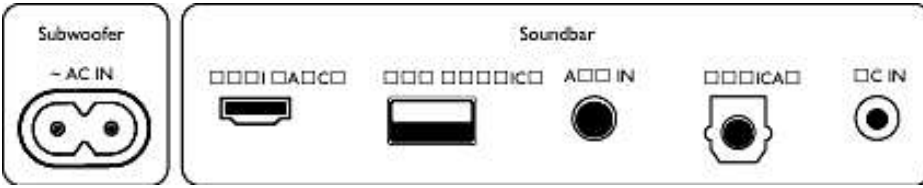

Desteklenen Ses Formatları

- Bluetooth: SBC
- HDMI ARC: LPCM 2ch
- Optik: LPCM 2ch

Dış Karton

- Uzunluk: 98.3 cm
- Ambalaj sayısı: 2
- Genişlik: 55.5 cm
- Brüt ağırlık: 14.17 kg
- Yükseklik: 24.6 cm
- GTIN: 1 48 95229 11852 9
- Net ağırlık: 7.56 kg
- Dara ağırlığı: 6.61 kg

Kullanılabilirlik

- Uzaktan Kumanda
- Gece modu: Hayır

Uyumluluk

- Akıllı telefon/tablet uygulama kontrolü: Hayır

Güç

- Güç LED göstergesi
- Subwoofer güç tüketimi: 20 W
- Ana ünite güç kaynağı: 100-240 V AC, 50/60 Hz
- Subwoofer güç kaynağı: 100-240 V AC, 50/60 Hz
- Subwoofer bekleme gücü: < 2 W
- Ana ünitenin beklemede güç tüketimi: < 0,5 W
- Otomatik bekleme

Ambalaj boyutları

- Yükseklik: 21.7 cm
- Ambalaj türü: Kutu
- Raf yerleşimi tipi: Döşeme
- Genişlik: 96.2 cm
- Derinlik: 37.6 cm
- Birlikte verilen ürün sayısı: 1
- EAN: 48 95229 11852 2
- Brüt ağırlık: 6.26 kg
- Net ağırlık: 3.78 kg
- Dara ağırlığı: 2.48 kg

Aksesuarlar

- Birlikte verilen aksesuarlar: Güç adaptörü, Güç kablosu, Uzaktan Kumanda, 2 x AAA Pili, Duvara montaj braketi, Hızlı başlangıç kılavuzu, Garanti Kartı

Tasarım

- Renk: Siyah
- Duvara monte edilebilir

Boyutlar

- Ana Ünite (G x Y x D): 900 x 65,5 x 91 mm
- Ana Ünite Ağırlığı: 1,53 kg
- Subwoofer (G x Y x D): 150 x 225 x 267 mm
- Subwoofer Ağırlığı: 2,1 kg

Video

- 3D geçiş: Hayır

Yayın tarihi 2024-04-02

Sürüm: 8.1.1

EAN: 48 95229 11852 2

© 2024 Koninklijke Philips N.V.
Tüm hakları saklıdır.

Teknik özellikler üzerinde önceden haber vermeden değişiklik yapılabilir. Ticari markalar, Koninklijke Philips N.V. şirketi veya ilgili kuruluşlara aittir.

www.philips.com