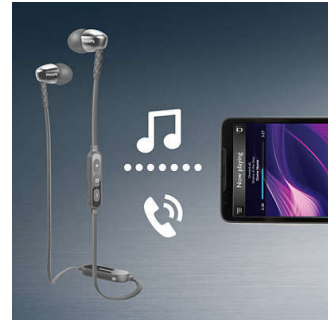

Muzică și apeluri wireless

Sincronizează-ți dispozitivul inteligent cu căștile prin Bluetooth și bucură-te de muzică și de convorbiri de o calitate impecabilă fără inconveniente create de cabluri. Schimbă melodiile și răspunde la apeluri cu telecomanda ușor de folosit.