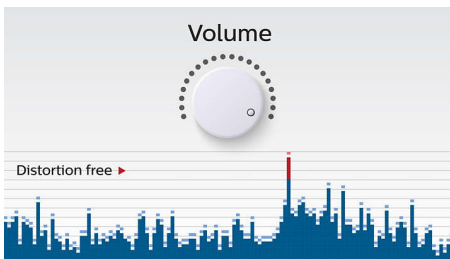

Filtre anti-distorsion

Le filtre anti-distorsion vous permet d'écouter de la musique plus fort sans baisse de qualité, même lorsque la batterie est presque déchargée. Elle accepte les signaux d'entrée compris entre 300 mV et 1 000 mV, et évite

que la distorsion n'endommage vos enceintes. Cette enceinte prend en charge la fonction anti-distorsion via un circuit intégré de limiteur audio. Cela permet de contrôler le signal musical transmis par l'amplificateur en faisant en sorte que les pics restent dans la gamme de fréquences de l'amplificateur, afin d'éviter la distorsion due à l'écrêtage sans affecter le volume. La capacité d'une enceinte à reproduire les pics sonores diminue avec le niveau de charge de la batterie, mais le filtre anti-distorsion réduit les pics causés par ce faible niveau.

Microphone intégré

Avec son micro intégré, cette enceinte permet également de prendre des appels en mains libres. Lorsque l'on vous appelle, la musique est mise en pause, et vous pouvez parler via l'enceinte. Réalisez une conférence téléphonique au travail, ou appelez un ami pendant une soirée. Quelles que soient les circonstances, vous ne serez pas déçu.