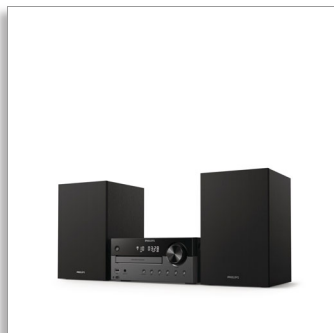

Philips
Sistema micro de música

Bluetooth®

CD, CD de MP3, USB, DAB+, FM
Porta USB para carregamento
60 W, entrada de áudio

TAM4505

Design elegante. Sons ricos.

Enriqueça a qualidade do áudio que ouve em sua casa com este micro sistema de aspeto clássico. Ouça rádio FM/DAB+ digital com maior nitidez de som, transmita música e podcasts e reproduza CD — tudo com um som rico de 60 W. Pode ligar outras fontes através de USB ou entrada de áudio.

Excelente som para a sua música

- Altifalantes Bass-reflex. Tons baixos mais ricos
- Woofer de 4", tweeter de 20 mm, potência de saída de 60 W
- Controlo de Som Digital. Escolha um estilo de som predefinido

Desde clássicos de CD à transmissão

- Design clássico
- Toda a sua música
- Leitor de CD. Rádio FM/DAB+ com 20 predefinições. Entrada de áudio
- Porta USB. Ligue uma fonte antiga ou carregue um telemóvel
- Bluetooth. Transmita música, podcasts e muito mais

Encha a sala de música

- Sinta-se em casa
- Alimentação CA. Telecomando
- Dimensões da unidade principal: 220 x 104 x 231,5 mm
- Dimensões do altifalante: 150 x 241,3 x 173 mm

PHILIPS

Especificações

Som

- Potência máxima de saída (RMS): 60 W
- Melhoria do som: controlo de som digital, sistema de colunas de graves
- Modo som: Alta performance, Transparente, Vivo, Envolv., Equilibrado
- Controlo do volume: rotativo
- Frequência de resposta: 50-20 000 Hz
- Impedância das colunas: 6+8 ohm