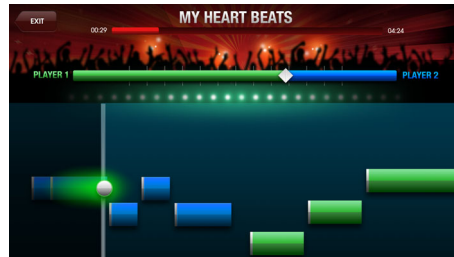

### 可拆式無線麥克風

要讓親友對您刮目相看，肢體語言絕不可少。應該沒有人希望有線麥克風讓您的表演綁手綁腳。有了飛利浦可拆式無線麥克風，您可以輕鬆展現招牌動作，或是配合歌詞情境擺出豐富的肢體動作。您可以將麥克風固定在麥克風架上，空出雙手，也可以拿起麥克風大秀舞技。

### 免費勁歌金曲任你唱

The Voice: On Stage 應用程式內建多首免費熱門歌曲。您也可以隨時從音樂庫下載最新歌曲，豐富您自己的音樂庫。

### 盲選

對 The Voice 的粉絲來說，這簡直是美夢成真！現在您可以辦場盲選試唱會，讓評審投您一票。有了 The Voice: On Stage 應用程式，您的歌唱表演可以為您贏得分數及免費歌曲。您一展歌喉的時候到了！

### 對戰模式

和親友一同分享歌唱的樂趣吧！切換至對戰模式，和他們來場歌唱比賽。The Voice: On Stage 應用程式會以參賽者的音準、節奏、音域及音質進行評分。