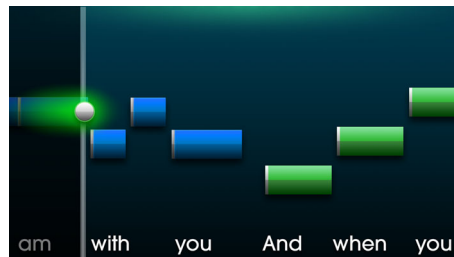

螢幕歌詞

想要跟著音樂，不想落掉任何一個節拍嗎？有了 The Voice: On Stage 應用程式就萬無一失，因為每首歌都會以動態變色歌詞導唱的方式引導您。只要跟著提示唱，您就能唱得動人無比，就是那麼有趣又簡單。