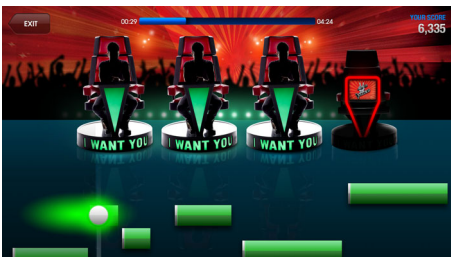

### 高感度麥克風

人人都有副好歌喉，想要引吭高歌。飛利浦高感度 Bluetooth® 麥克風，能精準捉住您歌聲中的任何微小細節。選購麥克風時，必須注意敏感度與動態範圍，因為您必定希望不管是輕柔慢歌還是放聲嘶吼，聽起來都能一樣震撼動人。

### 可拆式無線麥克風

要讓親友對您刮目相看，肢體語言絕不可少。應該沒有人希望有線麥克風讓您的表演綁手綁腳。有了飛利浦可拆式無線麥克風，您可以輕鬆展現招牌動作，或是配合歌詞情境擺出豐富的肢體動作。您可以將麥克風固定在麥克風架上，空出雙手，也可以拿起麥克風大秀舞技。

### 免費勁歌金曲任你唱

The Voice: On Stage 應用程式內建多首免費熱門歌曲。您也可以隨時從音樂庫下載最新歌曲，豐富您自己的音樂庫。

### 盲選

對 The Voice 的粉絲來說，這簡直是美夢成真！現在您可以辦場盲選試唱會，讓評審投您一票。有了 The Voice: On Stage 應用程式，您的歌唱表演可以為您贏得分數及免費歌曲。您一展歌喉的時候到了！