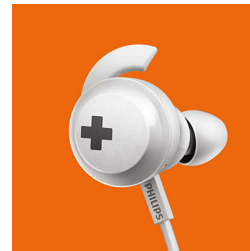

Надежные крепления в форме крыла

Благодаря креплениям в форме крыла наушники лучше прилегают к уху и не выпадают.