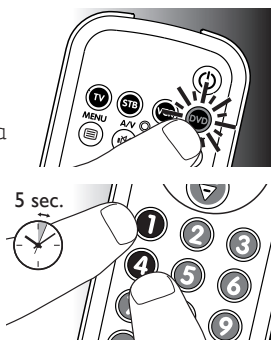

**Μετά την αρχική ρύθμιση**

1 Βεβαιωθείτε ότι η συσκευή αποδέκτης μπορεί να ανταποκριθεί. Για παράδειγμα, όταν επιχειρείτε να επιδιορθώσετε το πλήκτρο αναπαραγωγής για το DVD player, μην ξεχάσετε να τοποθετήσετε ένα DVD στο DVD player; διαφορετικά δεν θα είναι δυνατή η λειτουργία του πλήκτρου αναπαραγωγής.

2 Επιλέξτε τη συσκευή που επιθυμείτε να χειριστείτε (π.χ. DVD).

Πατήστε το πλήκτρο επιλογής συσκευής  για να επιλέξετε το DVD.

3 Κρατήστε πατημένα τα πλήκτρα  και  **αυτόχρονα για 5 δευτερόλεπτα.**

- Το τηλεχειριστήριο έχει τώρα εισέλθει σε λειτουργία ρύθμισης.

4 **Πατήστε και κρατήστε πατημένο** το πλήκτρο που δεν λειτουργεί και αφήστε **το αμέσως** μόλις ανταποκριθεί η συσκευή.

- Εάν ένα πλήκτρο εξακολουθεί να μην λειτουργεί σωστά, προσπαθήστε να το πατήσετε ξανά για μεγαλύτερο χρονικό διάστημα.

5 Πατήστε το πλήκτρο επιλογής συσκευής  **δύο φορές** για αποθήκευση των ρυθμίσεών σας και έξοδο από τη λειτουργία ρύθμισης.

- Εάν δεν πατηθεί κανένα πλήκτρο για 5 λεπτά ή περισσότερο, το τηλεχειριστήριο θα εξέλθει από τη λειτουργία ρύθμισης, αποθηκεύοντας αυτόματα όλες τις ρυθμίσεις.