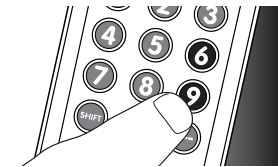

- 1 Στην τρέχουσα λειτουργία συσκευής, κρατήστε πατημένα τα αριθμητικά πλήκτρα  και  ταυτόχρονα για 5 δευτερόλεπτα.

- Το τηλεχειριστήριο έχει τώρα εισέλθει σε λειτουργία ρύθμισης.

- 2 Πατήστε τα αριθμητικά   και , με αυτή τη σειρά.