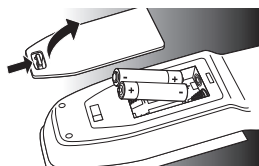

2 Ξεκινώντας

2.1 Τοποθέτηση των μπαταριών

- Τοποθετήστε 2 μπαταρίες AAA, λαμβάνοντας υπόψη τις ενδείξεις + και - στη θήκη μπαταριών.