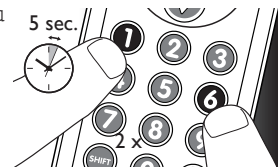

- ▶▶ ..... TV: μπλε πλήκτρο fasttext.
  STB: Μπλε, B. Εάν πατηθεί ταυτόχρονα με το πλήκτρο : πραγματοποιεί γρήγορη αναζήτηση προς τα εμπρός.
  VCR/DVD: γρήγορη μετακίνηση εμπρός.
- ..... VCR/DVD: διακοπή αναπαραγωγής/εγγραφής.
  TV: πράσινο πλήκτρο fasttext
  STB: Πράσινο, D. Εάν πατηθεί ταυτόχρονα με το πλήκτρο : διακόπτει την αναπαραγωγή.
- / FAV ..... TV: λευκό πλήκτρο fasttext.
  VCR/DVD:
  - ενεργοποιεί την εγγραφή.
  - Εάν πατηθεί ταυτόχρονα με το πλήκτρο : αγαπημένα.
  STB: Αγαπημένα. Εάν πατηθεί ταυτόχρονα με το πλήκτρο : ξεκινά την εγγραφή.
- || ..... TV: κίτρινο πλήκτρο fasttext.
  VCR/DVD: παύση αναπαραγωγής / εγγραφής.
  STB: Κίτρινο, A. Εάν πατηθεί ταυτόχρονα με το πλήκτρο : διακόπτει προσωρινά την αναπαραγωγή.

3.2 Επαναφορά ενός πλήκτρου στην αρχική του λειτουργία

Εάν ένα βελτιωμένο πλήκτρο (δείτε το κεφάλαιο 2.2.2) εξακολουθεί να μη λειτουργεί σωστά, μπορείτε πάντα να επαναφέρετε το πλήκτρο στην αρχική του λειτουργία.

1. 1 Στην τρέχουσα λειτουργία συσκευής, κρατήστε πατημένα τα αριθμητικά πλήκτρα και ταυτόχρονα για 5 δευτερόλεπτα.

- Το τηλεχειριστήριο έχει τώρα εισέλθει σε λειτουργία ρύθμισης.

1. 2 Πατήστε τα αριθμητικά και , με αυτή τη σειρά.