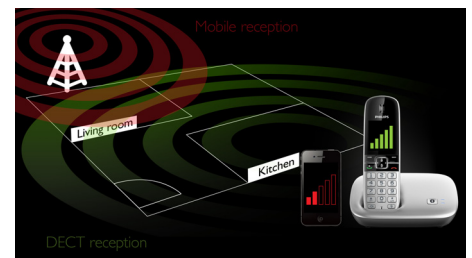

Kristallklare Mobiltelefonanrufe überall

Verabschieden Sie sich von verpassten oder unterbrochenen Anrufen und schlechter Sprachqualität aufgrund von Mobilfunklöchern. Positionieren Sie Ihr Mobiltelefon einfach dort, wo der Empfang am besten ist und verbinden Sie es mit der Basisstation Ihres neuen Telefons mit aktivierter MobileLink-Funktion. Genießen Sie jetzt Anrufe mit ausgezeichneter Qualität überall in Ihrem Zuhause oder Büro. Und das Beste: Sie können Ihr Mobiltelefon aufladen, während Sie telefonieren.