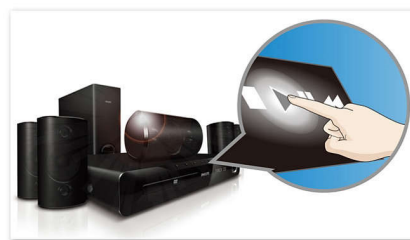

Schlankes Hochglanzdesign

Schlankes Hochglanzdesign mit einzigartiger Touch-Steuerung