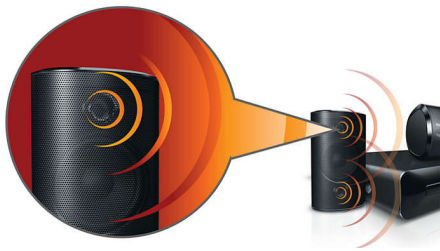

Philips
5.1 Home Entertainment-
System

Wiedergabe von Blu-ray Discs

HTS3580

Begeistert von Sound

Kräftiger Kino-Sound mit tiefen Bässen

Genießen Sie auch zu Hause Filme wie im Kino! Leistungsstarke Lautsprecher mit zwei Bassröhren und 1080p High Definition-HDMI-Upscaling machen Filme zum unvergesslichen Erlebnis.

Großartiges Hörerlebnis

- 1000 W Leistung (RMS) liefern großartigen Sound für Filme und Musik
- Dolby TrueHD und DTS-HD für HiFi Surround Sound
- Leistungsstarke Lautsprecher mit Bassröhren für großartigen Sound

PHILIPS

Besonderheiten

Full HD 3D Blu-ray

Lassen Sie sich durch 3D Filme auf einem Full HD 3D-Fernseher in Ihrem eigenen Wohnzimmer begeistern. Active3D verwendet die neueste Generation von schnell umschaltenden Displays für realistische Tiefendarstellung und ein wirklichkeitstreuere Filmerlebnis mit einer Full HD-Auflösung von 1080 x 1920. Sie betrachten das Bild durch eine spezielle Brille, bei der das rechte und linke Brillenglas synchron mit den wechselnden Bildern geöffnet und geschlossen werden, für ein 3D-Fernseherlebnis in Full HD mit Ihrem Heimkino. 3D-Filme auf Blu-ray-Discs bieten eine umfassende, hochwertige Auswahl an Inhalten. Außerdem ermöglicht Blu-ray unkomprimierten Surround Sound für ein unvergleichliches Audio-Erlebnis.

Leistungsstarke Lautsprecher mit Bassröhren

Leistungsstarke Lautsprecher mit Bassröhren für großartigen Sound

Dolby TrueHD und DTS-HD

Dolby TrueHD und DTS-HD Master Audio Essential liefern optimalen Sound von Ihren Blu-ray Discs. Die Audiowiedergabe ist praktisch nicht zu unterscheiden vom Studio-Master. So hören Sie das, was Sie der Regisseur hören lassen wollte. Dolby TrueHD und DTS-HD Master Audio Essential vervollständigen Ihr hochauflösendes Home Entertainment-Erlebnis.