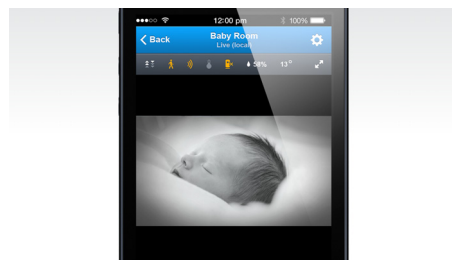

### Говорете от вашия iPhone/iPad

С безжичния HD бебелефон In.Sight можете да говорите на бебето си, когато пожелаете. Просто натиснете "talk" на вашия iPhone/iPad и му изпейте приспивна песничка. И гледайте как се унася в сън, успокоено от гласа ви.

### Режим за много потребители

Споделяйте картината от мониторите със съпруга, семейството и приятелите си, и дори с детегледачката си. Приложението ви позволява да споделяте картината от всеки монитор с още двама души, за да имат и те достъп до аудио и видео на живо чрез техните смартфони. Можете и да надстроите приложението, за да споделяте монитора с до 10 човека.

### Режим за нощно виждане

Режимът за нощно виждане ви позволява да виждате любимото лице на вашето мъниче в тъмното. На тъмно се включва инфрачервената светлина на бебелефона, която му позволява да предава ясно черно-бяло видео. Режимът за нощно виждане се включва и изключва автоматично, но можете да го регулирате и ръчно.