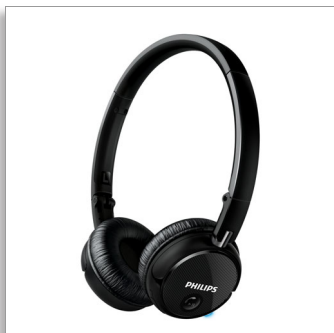

Philips
Бездротові навушники
Bluetooth®

40-мм динаміки/закритого типу
Накладні

SHB6250

Чіткий бездротовий звук

забудьте про кабелі і насолоджуйтеся якістю

Philips SHB6250 зі стильним тонкою, надзвичайно портативною та складаною конструкцією, а також з'єднанням Bluetooth, є неперевершеними дорожніми навушниками. Насолоджуйтеся чудовими насиченими басами та вдосконаленою чіткістю без сплутування кабелів.

Потужний звук – без використання дротів

- 40-мм неодимові динаміки для насичених низьких частот та чіткого звуку
- Акустична система закритого типу для оптимальної ізоляції

Зробіть життя комфортнішим

- Технологія Bluetooth для свободи та зручності без дротів
- Бездротове керування та задоволення від музики і викликів
- Тонка складана конструкція для легкої портативності в дорозі
- Легке з'єднання у пару NFC одним дотиком
- Активація Siri та Google Now натисненням кнопки на вушній оболонці

Зручні при тривалому використанні

- Регульовані амбушури та дуга на голову для ідеальної фіксації
- Легка конструкція навушників для тривалого комфортного носіння

PHILIPS

Бездротові навушники Bluetooth®
40-мм динаміки/закритого типу Накладні

40-мм динаміки

40-мм неодимові динаміки для насичених низьких частот та чіткого звуку

Регульовані амбушури, дуга на голову

Навушники мають ергономічну конструкцію для ідеальної фіксації завдяки регульованим амбушурам та дузі на голову для справжнього комфорту та безпеки в дорозі.