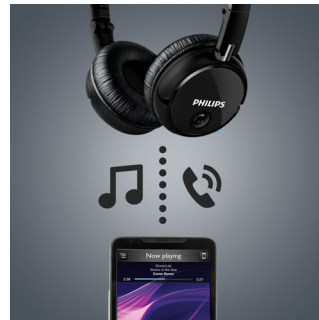

Бездротова музика та виклики

Просто з'єднайте розумний пристрій у пару з навушниками за допомогою Bluetooth і насолоджуйтеся свободою та чіткою музикою і викликами без дротів. Інтуїтивні кнопки дозволяють керувати музикою та вхідними чи вихідними викликами одним дотиком.