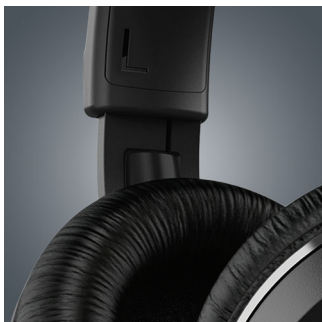

Регульовані амбушури, дуга на голову

Навушники мають ергономічну конструкцію для ідеальної фіксації завдяки регульованим амбушурам та дузі на голову для справжнього комфорту та безпеки в дорозі.