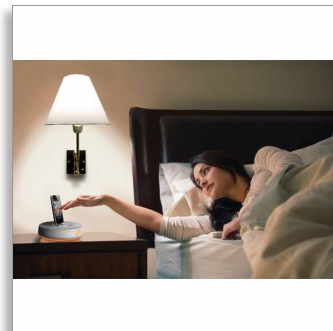

Philips
priključni zvočnik

DS1100

Obsedeni z zvokom

Napolnite svojo spalnico z glasbo in eleganco

Kompakten priključni zvočnik Philips DS1100/12, ki predvaja poln in bogat zvok, se samodejno sinhronizira s časovnimi nastavitvami naprave iPhone/iPod. Uživajte v uporabi prilagodljive nočne lučke in priročnosti polnjenja druge prenosne naprave.

Presenetljivo bogat zvok

- Bogat vsesmeren zvok bo napolnil vašo spalnico
- Neodimovi zvočniki za čist, uravnotežen zvok
- Tehnologija zaščite za preprečevanje motenj zaradi mobilnega telefona

Elegantno in kompaktno

- Celovita zasnova za čudovit videz z vseh strani
- Elegantna in kompaktna zasnova, ki se prilaga vsaki nočni omarici

Zasnovano za vašo spalnico

- Samodejna sinhronizacija ure pri priključitvi naprave iPod/iPhone
- Nočna lučka z nežno svetlobo
- Polnjenje druge mobilne naprave prek vmesnika USB
- Brezplačna aplikacija DockStudio za internetni radio in druge zanimive funkcije
- Priključite kateri koli iPod/iPhone, celo z zaščitnim etuijem