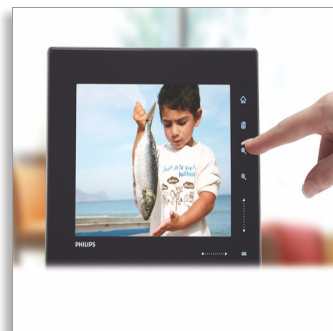

Philips
Digitális PhotoFrame
képkeret Bluetooth-
kapcsolattal

8"-es
Multimédia
4:3-as képoldalarány