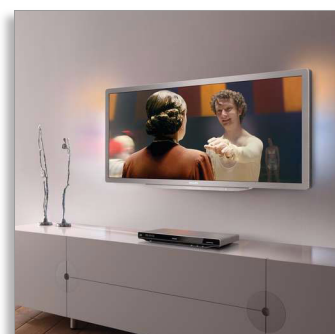

Philips 7000 series
Přehrávač disků Blu-ray /
DVD

CinemaPerfect HD

Přehrávání 3D
Net TV

BDP7600

Dokonale výjimečný výkon a styl

Křišťálově čisté HD video a 3D přehrávání nabízí přímo u vás doma ohromující zážitky z filmů. Stylový přehrávač poskytuje špičkový výkon a také prostřednictvím služby Net TV zajišťuje stálé připojení k oblíbeným webům na televizní obrazovce.

Více informací

- CinemaPerfect HD pro čistší a ostřejší přehrávání videa
- Přehrávání disků Blu-ray s technologií 3D umožňuje vychutnat si doma úplný zážitek ze 3D ve vysokém rozlišení
- Net TV pro populární online služby v televizoru
- Síťové připojení DLNA pro sledování snímků a videa z počítače
- Certifikace DivX Plus HD pro přehrávání DivX ve vysokém rozlišení

Slyšte více

- Dolby TrueHD a DTS-HD MA pro HD prostorový zvuk 7.1
- 7.1kanalový prostorový zvuk pro nejlepší filmový zážitek

Zaujměte více

- Vestavěné WiFi-n pro rychlejší a širší bezdrátový výkon
- USB 2.0 přehrává video nebo hudbu z USB flash nebo harddisku
- Změňte svůj chytrý telefon na dálkový ovladač AV výrobků společnosti Philips
- Připojení USB klávesnice pro snadné ovládání funkce Net TV a webového prohlížeče

Přehrávání disků Blu-ray 3D

Technologie 3D a Full HD vytváří iluzi prostoru umožňující dosáhnout doma hlubšího a realističtějšího zážitku ze sledování, jako v kině. Samostatné obrazy pro levé a pravé oko jsou zaznamenány v plném HD rozlišení 1920 x 1080 a vysokou rychlostí střídavě přehrávány na obrazovce. Plného zážitku ze sledování obrazu 3D ve vysokém rozlišení dosáhnete sledováním tohoto obrazu speciálními brýlemi, které synchronizují otevírání a zavírání levé a pravé čočky brýlí s měnícími se obrazy.