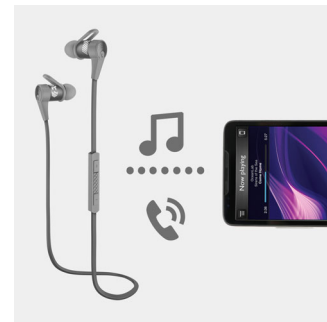

Draadloze muziek en draadloos bellen

Wanneer het gaat om eindeloos luisterplezier en probleemloos schakelen tussen muziek en bellen gaat er niets boven Bluetooth! Om van uw favoriete muziek te genieten, koppelt u uw Philips-SHQ7300 met uw smartphone of tablet via Bluetooth. Een tikje op de intuïtieve bediening van elke oorschelp is genoeg om het geluid te regelen of een nummer te pauzeren tijdens inkomende en uitgaande gesprekken.