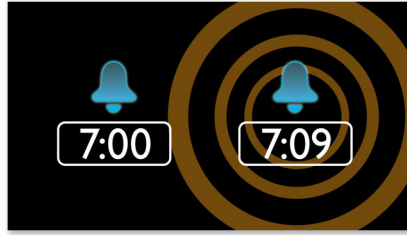

Alarm tekrarı

Philips Saatli radyo, uyuyakalmamanız için erteletme özelliğine sahip. Alarm çaldıktan sonra biraz daha uyumak isterseniz, tek yapmanız gereken Alarmı Tekrarla düğmesine bir kez basmak ve uyumaya devam etmek. Alarm dokuz dakika sonra tekrar çalar. Alarmı tamamen kapatana kadar her dokuz dakikada bir Alarmı Tekrarla düğmesine basmaya devam edebilirsiniz.