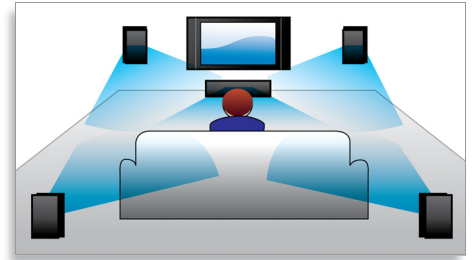

- Βάρος μπροστινού ηχείου: 0,48 κ.
- Μήκος καλωδίου μπροστινού ηχείου: 2 m
- Πίσω ηχείο (Π x Υ x Β): 100 x 100 x 75 χιλ.
- Βάρος πίσω ηχείου: 0,48 κ.
- Μήκος καλωδίου πίσω ηχείου: 10 m
- Υπογούφερ (Π x Υ x Β): 160 x 267,5 x 265 χιλ.
- Βάρος υπογούφερ: 2,65 κ.
- Μήκος καλωδίου υπογούφερ: 2 m
- Συσκευασία (Π x Υ x Β): 570 x 310 x 395 χιλ.
- Βάρος με την συσκευασία: 8,45 κ.

Ηχεία

- Τύποι ηχείων: 1 x Κεντρικό ηχείο, 4 x Δορυφορικά ηχεία
- Οδηγοί κεντρικού ηχείου: 1 x Γούφερ πλήρους εύρους 3"
- Εύρος συχν. κεντρικού ηχείου: 150 - 20k Hz
- Αντίσταση κεντρικού ηχείου: 3 ohm
- Οδηγοί ανά δορυφορικό ηχείο: 1 x Γούφερ πλήρους εύρους 3"
- Εύρος συχνοτήτων ηχείου δορυφόρου: 150 - 20k Hz
- Αντίσταση ηχείου-δορυφόρου: 3 ohm
- Τύπος υπογούφερ: Παθητικό
- Οδηγός υπογούφερ: Γούφερ 1 x 5,25"
- Εύρος συχνοτήτων υπογούφερ: 20 - 150 Hz
- Αντίσταση υπογούφερ: 12 ohm

Ρεύμα

- Κατανάλωση ρεύματος: 55 W
- Τροφοδοσία ρεύματος: 110-240V, 50/60 Hz
- Κατανάλωση ρεύματος κατά την αναμονή: < 0,9 W

Ήχος

- Ρυθμίσεις ισοσταθμιστής: Δράση, Κλασικά, Συναυλία, Δράμα, Τζαζ, Ροκ, Σπορ
- Συχνότητα απόκρισης: 20 - 20k Hz
- Λόγος σήματος προς θόρυβο: > 65 dB
- Ενίσχυση ήχου: Νυκτερινή λειτουργία
- Σύστημα ήχου: Dolby Digital 5.1, Στερεοφωνικό
- Συνολική ισχύς RMS στο 30% THD: 300 W

Δέκτης/Λήψη/Μετάδοση

- Ζώνες δέκτη: FM
- Αριθμός προρυθμισμένων καναλιών: 40

Χαρακτηριστικά

Dolby Digital

Επειδή τα συστήματα Dolby Digital εκμεταλλεύονται τον τρόπο με τον οποίο το ανθρώπινο αυτί επεξεργάζεται φυσικά τον ήχο, μπορείτε να ζήσετε την εμπειρία εξαιρετικής ποιότητας surround ήχου με ρεαλιστική χωρική αναπαραγωγή.