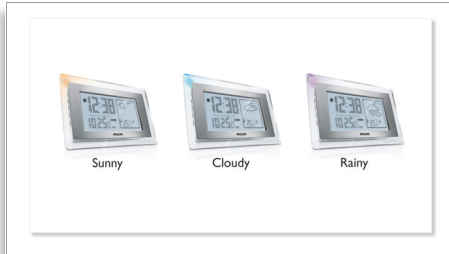

### Stílusos kialakítás az összes szükséges funkcióval

- Időjárás-előrejelzés megjelenítése grafikus animációval
- Többszínű időjárásjelző fény
- Belső és külső hőmérséklet kijelzése
- A beépített légnedvességmérő kijelzi a beltéri páratartalmat
- Digitális hangolás és programozott állomások a még nagyobb kényelemért

### Legyen pontos - mindig!

- Nagyméretű LCD, háttérvilágítással - alacsony fényerő mellett is jól olvasható
- Digitális rádióvezérelt óra az idő pontos beállításához

**PHILIPS**  
sense and simplicity

## Többszínű jelzőfény

Többszínű időjárásjelző fény különféle színekben gyullad fel, az időjárási viszonyoktól függően. Napos időben narancssárga, felhős időben kék, esős napokon pedig lila, így Ön még az óras rádiótól távol is képet kaphat az aktuális időjárásról.