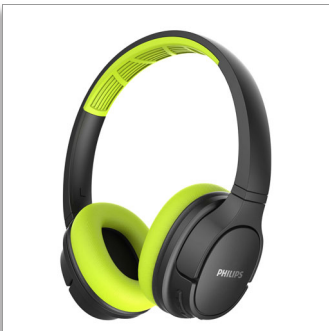

Philips
Auriculares inalámbricos

Controlad. 40 mm/cerr. en parte
post.

Supraurales
Resistentes al agua y la sudoración

TASH402LF

Mantenete fresco.

Sin importar el calor que sientas.

Superá tus mejores marcas con estos auriculares inalámbricos deportivos supraurales resistentes a la transpiración. Ligeros y cómodos, ofrecen 20 horas de tiempo de reproducción con una sola carga. Las almohadillas refrescantes de los auriculares te mantienen concentrado cuando la temperatura sube.

Cómodas funciones

- Gestión de llamadas: Llamada retenida, Respuesta/finalización de llamada
- Control de volumen

Potencia

- Recargable
- Tipo de batería: Litio-polímero
- Tiempo de reproducción de música: 20 hora(s)
- Peso de la batería: 2,5