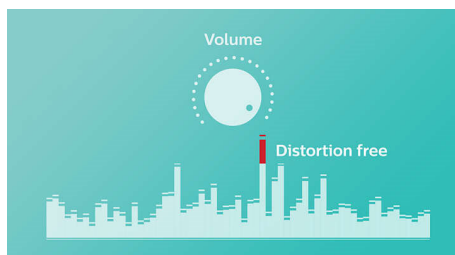

PHILIPS

Points forts

Anti-clipping function_BT55

Le filtre anti-distorsion vous permet d'écouter de la musique plus fort sans baisse de qualité, même lorsque la batterie est presque déchargée. Elle accepte les signaux d'entrée compris entre 300 mV et 1 000 mV, et évite que la distorsion n'endommage vos enceintes. Cette fonction intégrée contrôle le signal musical transmis par l'amplificateur en faisant en sorte que les pics restent dans la gamme de fréquences de l'amplificateur, afin d'éviter la distorsion due à l'écrêtage sans affecter le volume. La capacité d'une enceinte portable à