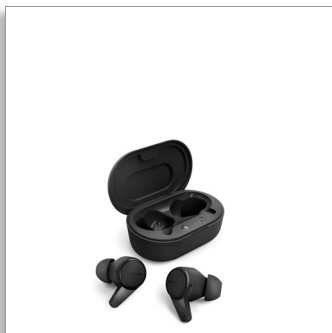

Philips  
Ασύρματα ακουστικά  
True

Ακουστικά earbud με άνετη  
εφαρμογή

Εξαιρετικά μικρή θήκη φόρτισης  
Αδιαβροχότητα IPX4  
Χρόνος αναπαραγωγής έως 18  
ώρες

TAT1207BK

## Άμεση χρήση και μεταφορά

Πάρτε τα μαζί σας, συνδεθείτε κι είστε έτοιμοι! Αυτά τα φανταστικά, πραγματικά ασύρματα ακουστικά συνοδεύονται από μια εξαιρετικά μικρή θήκη φόρτισης που χωράει στην τσέπη σας για αξιόπιστο, πρακτικό ήχο όπου κι αν βρίσκεστε. Διαθέτουν βαθμό προστασίας IPX4 από τον ιδρώτα και τις πιτσιλιές, καθώς και διάρκεια αναπαραγωγής ως και 18 ώρες!