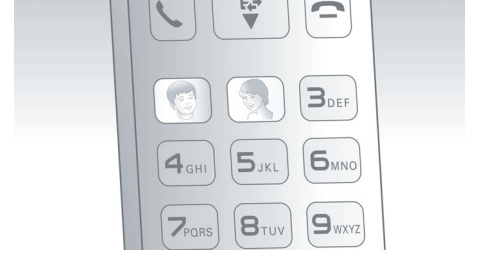

Otomatik Ses Seviyesi Kontrolü

Otomatik Ses Seviyesi Kontrolü mesafeye, sinyal gücüne veya arayan kişinin telefonuna bağlı olarak oluşabilecek ses dalgalanmalarını dengeler; böylece her zaman dengeli bir seviyesi sağlanır. Ses kuvvetlendirme gücü sinyaller için azaltılırken zayıf sinyaller için artırılır; bu sayede ses seviyesinde istenmeyen değişiklikler olmadan rahat bir görüşme yapabilirsiniz.

D1501W/TR

Programlanabilir kısa yol tuşları

Şimdi sevdiğinizleri aramak her zamankinden daha da kolay. Tek tuşla arama özelliği sayesinde telefon numarası aramanız gerekmez. Hızlı arama için en fazla 2 tuşu programlayabilirsiniz.