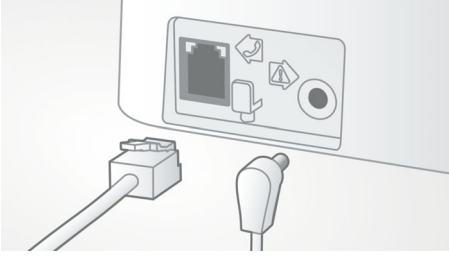

Kablosuz telefon
D150 1,6 inç ekran/sarı arka ışık, Beyaz

Özellikler

Kolay kurulum

Kolay kurulum sayesinde büyük rahatlık. Hızlı Kurulum - Tak ve Çalıştır