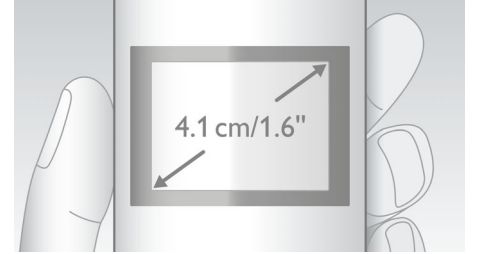

Kaymaz tutma yeri

Ahizenin arka bölümü, daha iyi ve daha rahat bir tutuş için özel bir yüzeye kaplanmıştır.

4,1 cm (1.6") ekran

Arka ışıklı, kolay okunur 4,1 cm (1,6 inç) ekran

Teknik Özellikler

Görüntü/Ekran