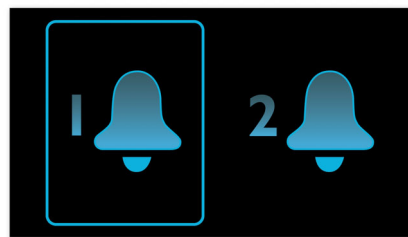

Alarmă dublă

Sistemul audio Philips este furnizat cu două ore de alarmă. Setati o oră de alarmă pentru trezirea dvs. și a doua oră pentru trezirea partenerului.