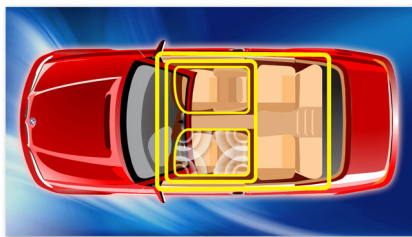

Enostavna uporaba

- Brskajte po mapi ali skladbi za enostavno izbiro ali hiter dostop
- Reža USB za predvajanje glasbe in hitro polnjenje
- Zvočni izhod za dodaten ojačevalnik

Zasnova, ki dopolni opremo avta

- Visokokontrastni LCD-zaslon za popoln prikaz
- Snemljiva sprednja plošča za zaščito proti kraji

PHILIPS

Značilnosti

Music Zone

S Philipsovo inovativno tehnologijo Music Zone lahko voznik in sopotniki uživajo v glasbi z živahnejšim prostorskim učinkom, kot so si zamislili izvajalci. Območja poslušanja glasbe lahko enostavno prestavljate z voznika na sopotnike in obratno, da v avtu dosežete najbolje osredotočen zvok. Namenski gumb za izbiro območja poslušanja omogoča tri nastavitve – Levo, Desno in Spredaj (ter Vse) –, zato lahko enostavno izberete najboljšo in dinamično nastavev zase ali za sopotnike.