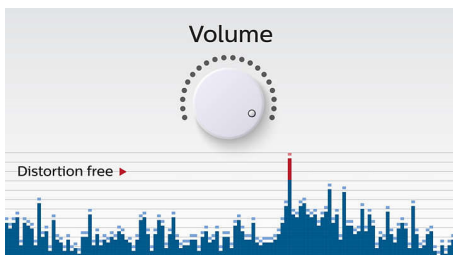

Функция против изрязване

Функцията против изрязване ви позволява да възпроизведате музика по-силно и

поддържа високото ѝ качество дори при нисък заряд на батерията. Тя приема разнообразни входящи сигнали от 300 mV до 1000 mV и предпазва високоговорителите от повреда от изкривяване. Тази вградена функция следи музикалния сигнал, докато той преминава през усилвателя и поддържа пиковите в рамките на диапазона на усилвателя, предотвратявайки аудио изкривяването, предизвикано от изрязване, без да засяга силата на звука. Възможността на преносимия високоговорител да пресъздава музикални пикове намалява със заряда на батерията, но функцията против изрязване намалява пиковите, причинени от ниския заряд, запазвайки музиката ви без изкривяване.