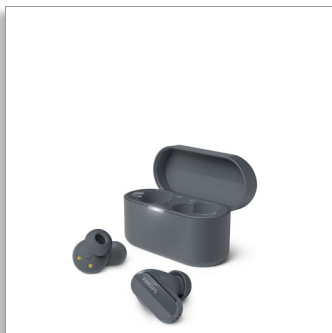

Philips
Ægte trådløse
hovedtelefoner

Naturlig lyd

Støjreduktion
Tydeligere opkald på farten
Bluetooth LE Audio

TAT3508BK

Fra musik til opkald, gør din hverdag nemmere

Vær altid klar! Disse ægte trådløse støjræducerende øretelefoner lyder fantastisk, og de reducerer vindstøj. Du kan fordybe dig i dine sange og modtage klare og tydelige opkald, mens du er på farten. Læg opladningsetuiet i lommen, og så er du klar til en ny dag.

- Altid klar. Opladeretui i lommestørrelse og monotilstand
- Ingen grund til bekymring. Få op til 21 timers spilletid med dette etui
- Hurtig opladning i 15 minutter og få en ekstra time
- Mål på opladeretui: 35 x 62 x 28 mm