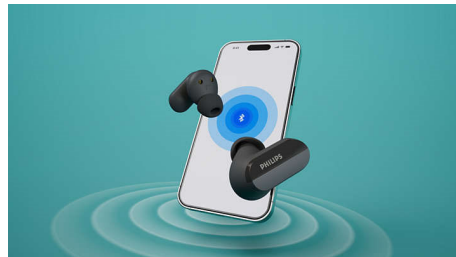

Næste generations Bluetooth

Disse øretelefoner fungerer sammen med enheder, der understøtter Bluetooth LE Audio og LC3 codec, så du får en mere stabil forbindelse og markant bedre lyd. Lyden vil ikke aftage, hvis du streamer musik eller modtager opkald i bebyggede områder, og der er stort set ingen forsinkelse, hvis du ser film eller spiller.*

Philips lydsignatur

Fra musik til podcasts, lyt til det du holder af! Disse ægte trådløse øretelefoner har store 10 mm enheder, der er indstillet til Philips' lydsignatur. Uanset hvad du er til, kan du nyde en varm, naturlig lyd med dyb bas.

Opladeretui, der kan være i en lomme

Tag afsted med det lille opladeretui i lommen, så er dine øretelefoner altid klar til brug. De forbliver beskyttede og oplader, når du ikke bruger dem, og monotilstand betyder, at du kan bruge en af øretelefonerne, mens den anden oplader.

Multipoint og touch-knapper

Touch-knapper på ørefontapperne gør tingene enkle, og med Multipoint kan du oprette forbindelse til to Bluetooth-enheder (iOS eller Android) på samme tid. Med Google Fast Pair kan du parre med en kompatibel Android-enhed med et enkelt tryk.

IPX4-beständig mod stænk/sved

Uanset vejret betyder en IPX4-klassificering, at disse øretelefoner er stænktætte, så de ikke har noget imod en smule regn! Har du dem på, mens du træner eller på en særlig varm dag? De vil heller ikke have noget imod, at du sveder lidt.

21 timers spilletid med etui

Du får 7 timers afspilningstid på en fuld opladning og yderligere 14 timer fra etuiet. Når du sætter ørepropperne i etuiet igen, oplades de helt på 2 timer. Hvis du har brug for et hurtigt boost, giver blot 15 minutters opladning dig en ekstra time. Etuiet kan oplades via USB-C.

Philips Headphones-app

Du kan bruge Philips Headphones-appen til at tilpasse støjreduktion, slå automatisk reduktion af vindstøj fra og justere niveauet af gennemsigtighed, når du bruger opmærksomhedstilstanden. Med en equalizer kan du finjustere dine lyde, og du kan holde hovedtelefonens software opdateret via appen.

Sikker, komfortabel in-ear-pasform

Du får ægte komfort takket være bløde, udskiftelige ørepuder i silikone. Ørepuderne sidder sikkert fast i øregangen og skaber en perfekt forsejling, der er med til at reducere ekstern støj. Og tappene gør disse øretelefoner nemme at sætte i og tage af.

Mål på opladeretui

Mål på opladeretui: 35 x 62 x 28 mm

Hurtig opladning i 15 minutter

Hurtig opladning i 15 minutter og få en ekstra time