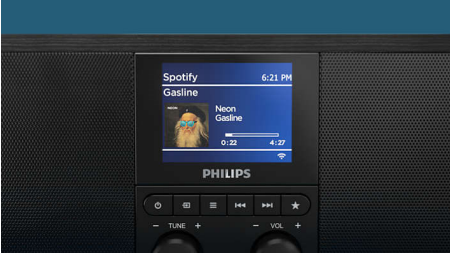

Çok özellikli DAB+ internet radyosu

- İnternet Radyosu. Binlerce istasyon parmaklarınızın ucunda
- Bluetooth. Akış, müzik, podcast'ler ve daha fazlası
- DAB+/FM radyo. 20'den fazla ön ayarla dijital istasyon ayarı
- Kablosuz Qi şarj pedi. USB bağlantısı
- Spotify Connect. Mobil cihazınızı Spotify kumandası olarak kullanın

PHILIPS

İnternet Radyosu

DAB+ Spotify Connect, Bluetooth®, kablosuz telefon şarj cihazı

Özellikler

İnternet radyosu

Bu internet radyosu, aklınıza gelen her türlü radyo programını yayınlayan binlerce global radyo istasyonuna giriş biletiniz. Dijital tuner kristal netliğinde sinyal alır ve 20'ye kadar favori internet, DAB+ ya da FM istasyonu hafızası sunar.

Kolay müzik akışı. Olağanüstü dinleme deneyimi

Spotify'dan mı müzik dinliyorsunuz? Bu Bluetooth internet radyosunda Spotify Connect özelliği vardır. Doğrudan Spotify sunucularından gelen en kaliteli sinyallerle radyodan Spotify dinlerken cep telefonunuzu uzaktan kumanda olarak kullanın. Üstelik mobil cihazınız aracılığıyla diğer müzik servislerinden de müzik akışı sağlayabilirsiniz.

Kablosuz Qi şarj pedi

Radyonun üzerinde bir kablosuz Qi şarj pedi bulunur. Eski tip telefonlar için bir USB şarj bağlantı noktası yer alır. Geniş ve net bir dijital saat ekranına sahiptir ve temel kontroller ön panelde bulunur.