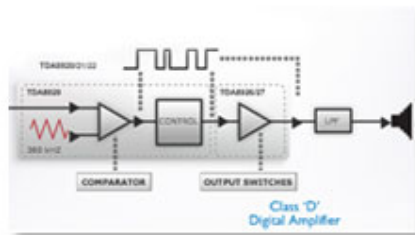

Destques

Som RMS Hi-Fi de 2x50 W/Classe D

Encha a casa com a sua música favorita com a potência de saída de 2x50 W RMS e o Amplificador Digital de Classe "D". O amplificador recebe o sinal analógico, converte-o num sinal digital e amplifica-o. Depois, o sinal entra num filtro de desmodulação para dar o sinal final. O sinal digital amplificado proporciona todas as vantagens do áudio digital, incluindo melhor qualidade sonora. Além disso, o Amplificador Digital de Classe "D" tem mais de 90% de eficácia comparativamente com os amplificadores AB tradicionais. Esta elevada eficácia traduz-se num amplificador potente de dimensões reduzidas.