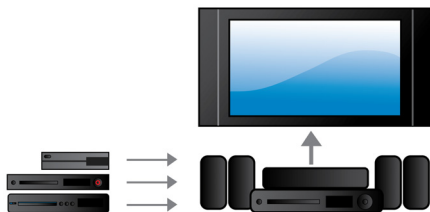

Paprastiausiai mėgaukitės visomis pramogomis

- „CinemaPerfect HD“ – atkuriamas itin raiškus vaizdas
- Naudojant integruotą HDMI šakotuvą, įrenginius patogiu būdu prijungti prie TV
- Belaidis muzikos srautinis perdavimas per „Bluetooth“
- Integruota „WiFi“ skirta mėgautis prijungta medija belaidžiu būdu
- iPod/iPhone muzikos atkūrimas ir įkrovimas

PHILIPS
Fidelio

2.1 3D „Blu-ray“ namų kinas su „Crystal Clear Sound“

Titaniniai aukštų dažnių garsiakalbiai „CinemaPerfect HD“, Integruotas „Wi-Fi“ ir „Bluetooth®“, 500 W

HTB9225D/12

Ypatybės

„CinemaPerfect“ ir „Quad Full HD“

Naujasis „Philips CinemaPerfect HD“ modulis su „Quad full HD“ suteikia galimybę mėgautis pačia geriausia atkuriamo vaizdo kokybe nei kada nors anksčiau. Šis išmanusis modulis paryškina vaizdus ir sumažina triukšmus, kurių atsiranda glaudinant vaizdą MPEG formatu. Pasitelkdamas patobulintą vaizdo apdorojimo funkciją modulis sukuria ryškius ir sodrius vaizdus ekrane.

Integruotas HDMI šakotuvas

Naudodamiesi HDMI šakotuvu, galite lengvai prijungti įrenginius prie TV be daugybės laidų. Žiūrint įvairų turinį per plokščią TV, šis

šakotuvas užtikrina geriausią įmanomą garso kokybę. Visus savo HDMI įrenginius galite prijungti prie namų kino sistemos HDMI šakotuvo, o šį prie jūsų plokščio TV galite prijungti tik vienu laidu. Ši sąranka suteiks galimybę mėgautis HD vaizdo ir garso kokybės filmais ar TV programomis ir nevargti su daugybe laidų!