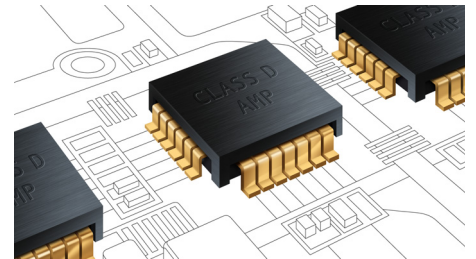

Aukščiausios kokybės D klasės stiprintuvai

Patentuoti „Philips“ aukščiausios kokybės D klasės stiprintuvai yra skirti išsaugoti pradinį garso šaltinį didesniam garso signalo tikslumui išgauti. Jie padeda akustinėms muzikos ir filmų detalėms skliti taip, kaip atlikėjas ar režisierius sugalvojo.