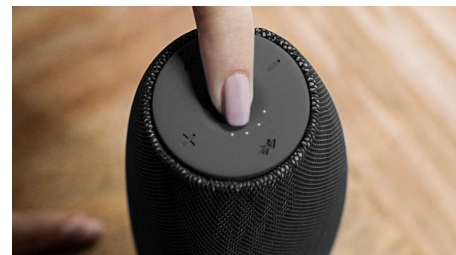

Akumulatora indikators

Un visbeidzot Bluetooth skaļrunis, kas vienkārši un saprotami parāda, cik jaudas vēl atlicis. Ar EverPlay pietiek nospiegt strāvas pogu, lai redzētu, cik daudz akumulatora jaudas vēl ir.

USB siksnīņa

Uzlāde nekad nav bijusi tik vienkārša. Kad jaudas līmenis pazeminās, izmantojiet ērto divi vienā USB uzlādes kabeli-siksnīņu. Pievienojiet to kontaktligzdai, lai pieslēgtu strāvu, vai izmantojiet lai piestiprinātu skaļruni pie somas un vieglāk pārnēsātu.