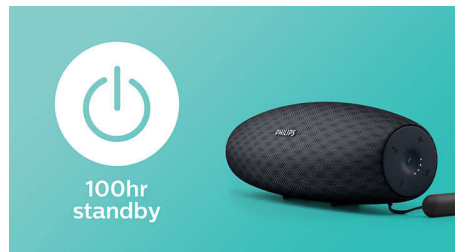

Mūzikas straumēšana bezvadu tīklā

Bluetooth ir bezvadu sakaru tehnoloģija, kas ir vienkārša un energoefektīva. Tehnoloģija nodrošina vienkāršu bezvadu savienojumu ar iPod/iPhone/iPad vai citām Bluetooth ierīcēm, piemēram, viedtālruniem, planšetdatoriem vai

pat klēpj datoriem. Šajā skaļrunī bezvadu tīklā varat klausīties gan savu iecienīto mūziku, gan video un spēļu skaņu.

30 m Bluetooth diapazons

Jūs varat brīvi pārvietoties ar savu viedtālruni, neraizējoties, ka mūzika apklusīs. EverPlay skaļrunis nodrošina neticami stabilu Bluetooth savienojumu lielā diapazonā līdz 30 metru vai 100 pēdu attālumā, ātrums trīs reizes pārsniedz nozares standartus. Skaļruņi ir aprīkoti ar jutīgu antenu un radio frekvenču filtru, kas samazina fona traucējumus.

100 h gaidstāves laiks

EverPlay intelligentais gaidstāves režīms nodrošina neticami ilgu 100 stundu gaidstāves laiku, un skaļruni var vienkārši ar viedierīci "pamodināt" no izslēgta režīma.

Iebūvētais mikrofons