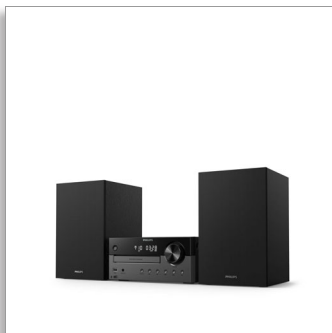

Philips  
Микро музикална система

Bluetooth®

CD, MP3-CD, USB, DAB+, FM  
USB порт за зареждане  
60 W, аудио вход

TAM4505