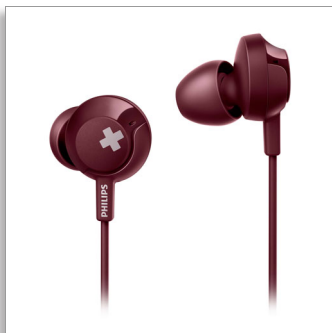

Philips
Sluchátka s mikrofonom

12,2mm reproduktory / uzavřené
Do uší

SHE4305RD

Zažijte BASS+

Vychutnejte si překvapivě výkonný zvuk v kompaktním, odolném provedení. Drivery sluchátek Philips BASS+ jsou speciálně uzpůsobeny hutným basům a díky vynikající izolaci zvuku a stabilitě při nošení si můžete beaty maximálně užít.

Komfortní tvarování

- Tenký, stabilní tvar do uší
- Ergonomický design pro maximální pohodlí

Pohodlí

- Dálkové ovládání pro hovory handsfree a hudbu

Pure Bass

- Hluboké silné basy, které cítíte
- Výkonné 12,2mm drivery reproduktorů
- Skvělá zvuková izolace

PHILIPS

Přednosti

12,2mm drivery

Velký výkonný basový reproduktor vám umožní skutečně pocítit rytmus. Výkonné 12,2mm drivery zajišťují ohromující basy z elegantního, kompaktního přístroje.

Ergonomický design