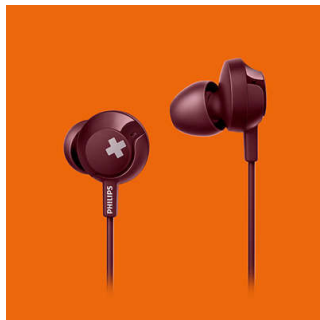

Tenký tvar do uší

S tenkým designem do uší, který skvěle sedí v každém uchu, je zajištěna stabilita každého sluchátka, takže sluchátka z uší nevypadávají.