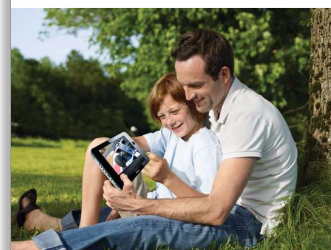

Philips
Bærbar DVD og TV

8,4"/21,3 cm LCD

3 timers spilletid
USB

PD8015

Slankt sæt med DVD-stik

med indbygget receiver til digitalt TV

Filmenes og musikkens magi bliver levende på den bærbare, tablet-lignende Philips DVD-afspiller. Se gratis digitale TV-programmer med den indbyggede digitale TV-modtager.